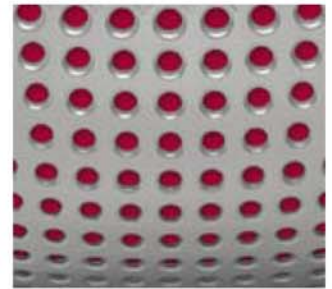

Innovation

SPECIAL EDITION – Ästhetik pur.

Seit 90 Jahren führend bei Innovationen

Das Erfolgsgeheimnis innovativer Produkte liegt im stetigen Bestreben die vielfältigen Wünsche und Anforderungen unserer Kunden zu erfüllen. Dies bedeutet optimale Leistung in garantiert hoher Qualität gepaart mit anspruchsvollem Design – denn Technik soll Arbeit erleichtern, praktische wie ergonomische Zwecke erfüllen und ein Maximum an Komfort bieten. Daran arbeiten wir täglich und die Resultate, um nur einige zu nennen, können sich sehen lassen: z.B. unser ULTRA SILENCER™ – „der leiseste Staubsauger aller Zeiten“, Staubsauger ÖKO – „spart 33% Strom, gefertigt aus 55% recyceltem Material und zu 92% recycelbar“ oder der ERGORAPIDO™, der 2in1 Akkusauger „ohne Kabel – mit viel Power“, immer und überall einsetzbar ... und nun unser Design Special ULTRA ONE™ „Der Eine. Der Perfekte“ für höchste Ansprüche an Technik und Ästhetik.

Ästhetik pur in hoher Qualität

Ein Highlight für jeden, der das Besondere liebt – elegant und stilvoll und zudem komfortabel und leistungsstark: Tragegriff mit weicher Stoßleiste, elektronische Saugkraftregulierung +/- über den ERGO-Handgriff, geräuscharme Softräder mit Stahlachse, HEPA-H-13 Filter und vieles mehr ... Das ist perfekt in Form und Funktion.

ULTRA ONE™ – Der Eine. Der Perfekte.

Perfekt ausgestattet für perfekte Sauberkeit. Exzellente Reinigungsleistung mit der neuen AERO PRO Bodendüse. Mit nur 72 dB(A) einer der leisesten Sauger und äußerst bequem und praktisch in der Handhabung.