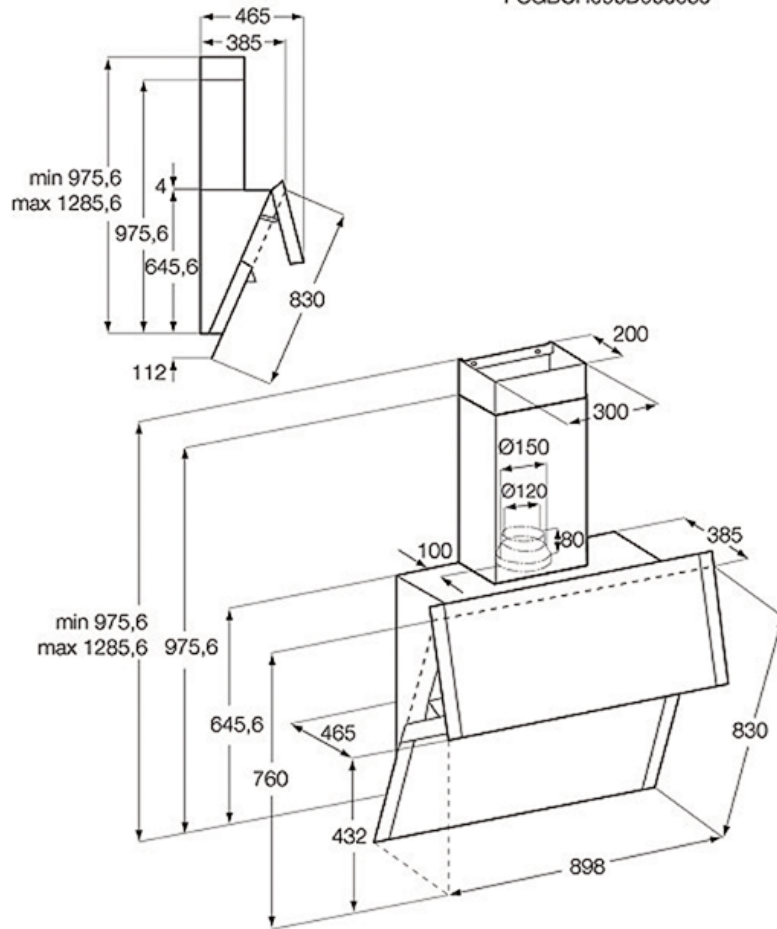

### Produktspezifikationen:

- Kaminhaube , Breite 90 cm
- Touch Control-Bedienung auf Glas für präzise Bedienung
- Randabsaugung
- Beleuchtungsart: Halogen , Anzahl: 2
- Anzahl Motoren: 1 /Rotoren: 1
- Fettfilter (Typ und Anzahl): Metall , 3
- Optische Sättigungsanzeige - Kohleaktivfilter
- Optische Sättigungsanzeige - Fettfilter
- Abluft- und Umluftbetrieb möglich, Kohlefilter ist über Sonderzubehör für den Umluftbetrieb beziehbar
- Leistungswerte im Abluftbetrieb (Intensiv/Min): 670 / 180 m³/h
- Geräuschwerte im Abluftbetrieb (Max./Min.): 61 / 35 dB (A) re 1 pW
- Geräuschwerte im Abluftbetrieb (Intensive): 66 dB (A) re 1 pW

### Technische Daten:

- PNC : 942 492 476
- EAN-Nummer : 7332543107919
- Gerätehöhe mm : 1145.6
- Höhe max., mm : 1625.6
- Gerätebreite mm : 898
- Gerätetiefe mm : 350
- Abluftstutzen mm : 150
- Farbe : Schwarz
- Kohleaktivfilter : EFF62
- Kohleaktivfilter Bestellnummer : 942 492 258
- Anschluss-Spannung (Volt) : 230
- Absicherung A :
- Max. Gebläseleistung - Abluftbetrieb : 770
- Max. Gebläseleistung - Umluftbetrieb : 460
- Geräuschwert im Abluftbetrieb (Min.) : 35
- Geräuschwert im Abluftbetrieb (Max.) : 61
- Geräuschwert im Abluftbetrieb (Intensiv) : 66

### Produktbeschreibung:

90 cm, Touch Control, 8 Leistungsstufen, Halogenbeleuchtung, Max: 770 m³/h

## DD9996-B Dunstabzugshaube

PSGBCH090D000039

Mindestabstand über Kochfeld:

368 mm Elektro  
368 mm Gas