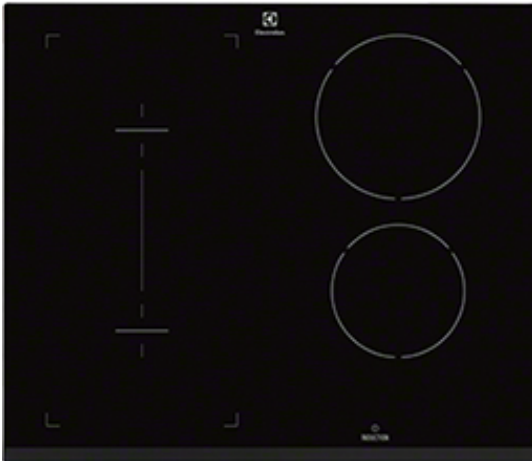

### Das Kochfeld lässt Ihrer Kreativität freien Lauf

Das Infinite-Induktions-Kochfeld bietet Ihnen maximale Freiheit. Solange die Kreuzmarkierungen bedeckt sind, können Sie Töpfe und Pfannen unterschiedlichster Größen und Formen an jeder beliebigen Stelle platzieren.

#### Technische Daten:

- PNC : 949 596 048
- EAN-Nummer : 7332543183210
- Einbauhöhe mm : 55
- Gerätehöhe mm :
- Gerätebreite mm : 590
- Gerätetiefe mm : 520
- Ausschnittmaß Breite mm : 560
- Ausschnittmaß Tiefe mm : 490
- Farbe : Schwarz
- Rahmenfarbe :
- Art des Kochfeldes : Induktions-Kochzonen
- Kabellänge (m) : 1.5
- Anschlusswert (Watt) : 7400
- Anschluss-Spannung (Volt) : 220-240